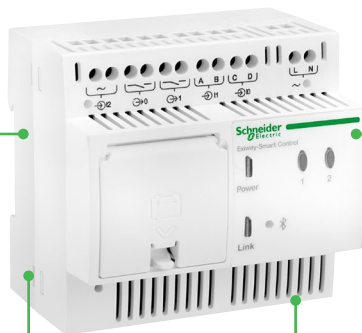

Spar tid. Spar penge. Red liv.

Exiway DiCube-System

Exiway DiCube-systemet, fra Schneider Electric er den intelligente måde at holde bygningers sikkerhedsbelysning opdateret og funktionsdygtigt – til sikkerhed for brugere og beboere.

Exiway DiCube giver enkel, intuitiv lokal og ekstern adgang til nødbelysningsenheder og deres data, samtidig med at den tillader automatisk test og integreret overvågning. Systemet er skalerbart og fleksibiltet til at imødekomme behovene i enhver installation af bygningsdesign – små, mellemstore og store bygninger, herunder kontorer, banker, hoteller, restauranter og hospitaler. Exiway DiCube tillader let og ubegrænset udvidelse uden ændringer i dit eksisterende Exiway DiCube nødbelysningssystem.

Life Is On

Schneider
Electric

Exiway DiCube-System

Hvorfor Exiway DiCube? Hvad er det til?

At holde en sikkerhedsbelysningsinstallation effektiv er en grundlæggende forudsætning for at øge sikkerheden i tilfælde af en kritisk hændelse. Periodiske kontroller og relevant vedligeholdelse er de vigtigste aktiviteter, der skal udføres for at sikre optimal vedligeholdelse af sikkerhedsinstallationen og for at opfylde kravene i love og forskrifter.

Hvordan virker det?

Exiway DiCube er et effektivt system til automatisk at udføre de periodiske kontroller og til rapportering af eventuelle uregelmæssigheder. Sikkerhed er en primær værdi, og Exiway DiCube holder sikkerheden på højeste niveau ved straks at kommunikere de nødvendige oplysninger for at kunne udføre effektiv vedligeholdelse af systemet.